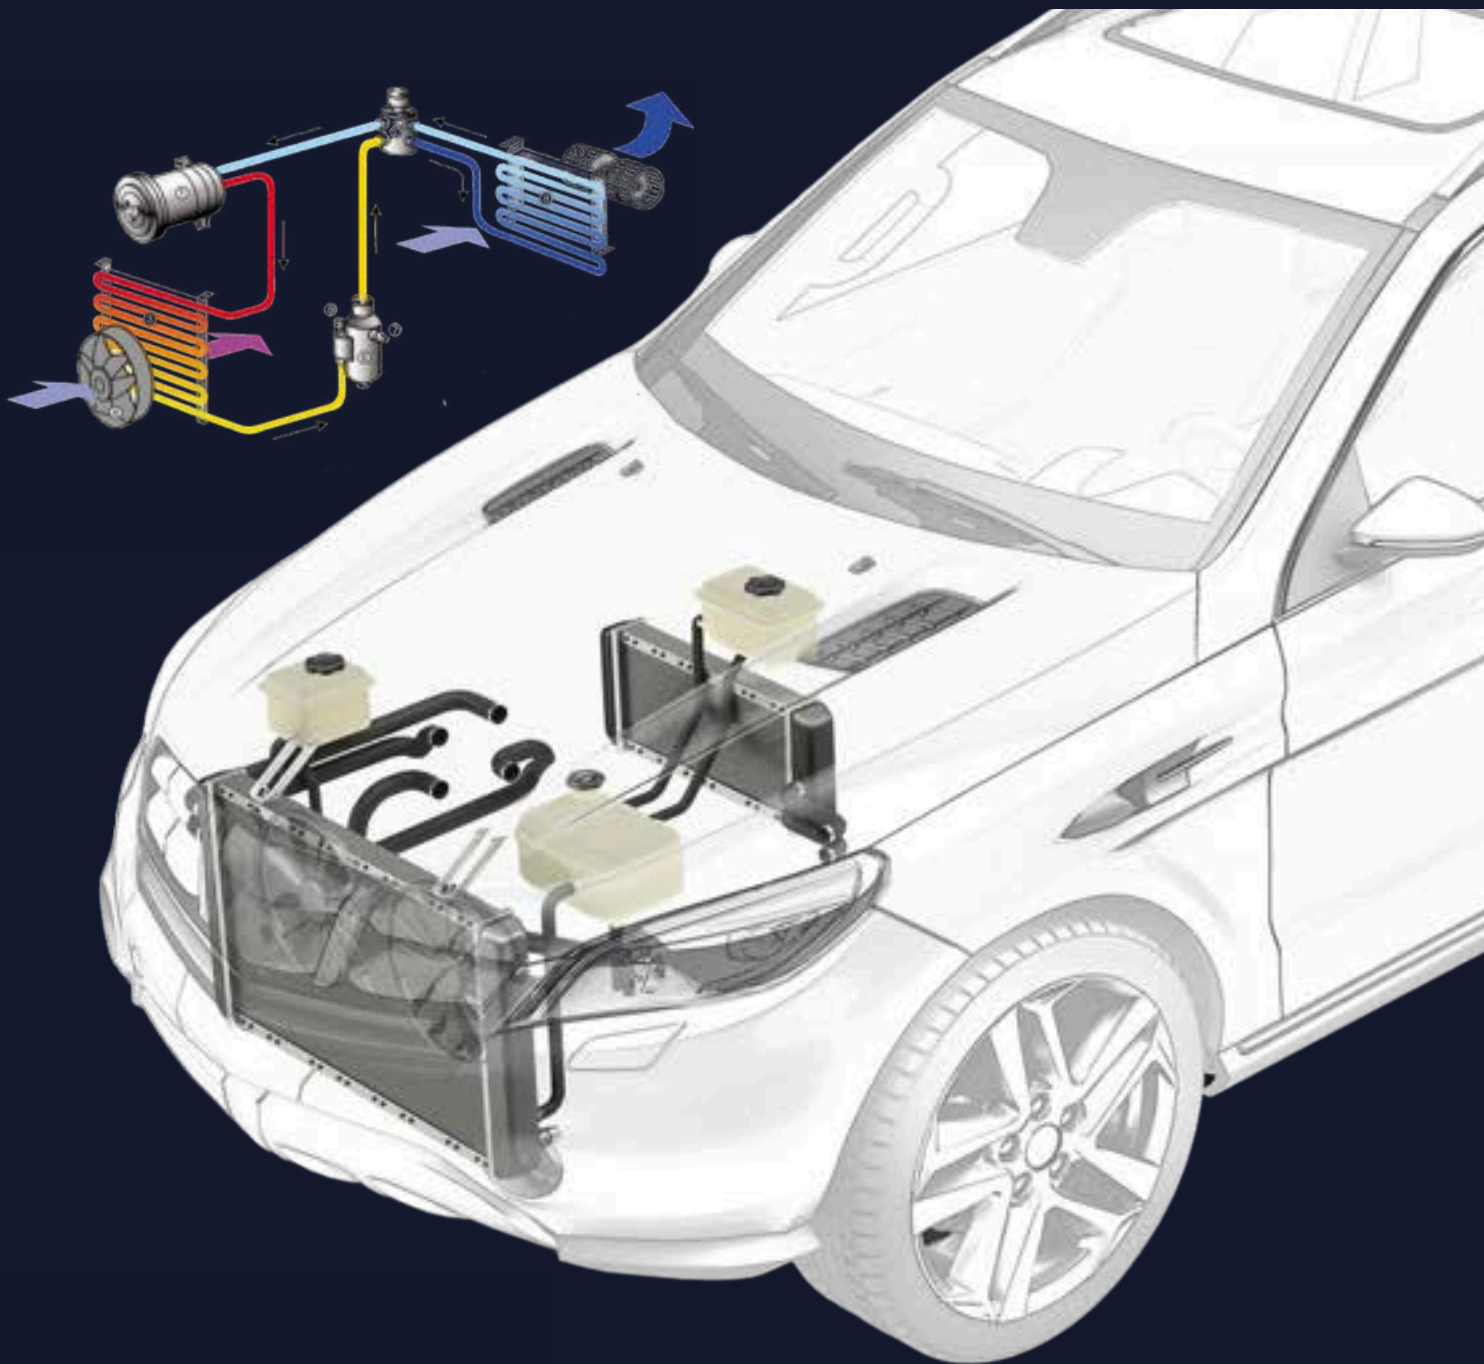

AIRCO ONE SHOT REFRESH ONE SHOT

Niet beschikbaar in Nederland

FOD-gecertificeerd

Een krachtige spuitbus van hoogwaardige kwaliteit die het airconditioningsysteem desinfecteert, ontgeurt en verfrist

De Airco One Shot is daarnaast bacterie-, virus- en gistdodend voor een veilige omgeving in de auto