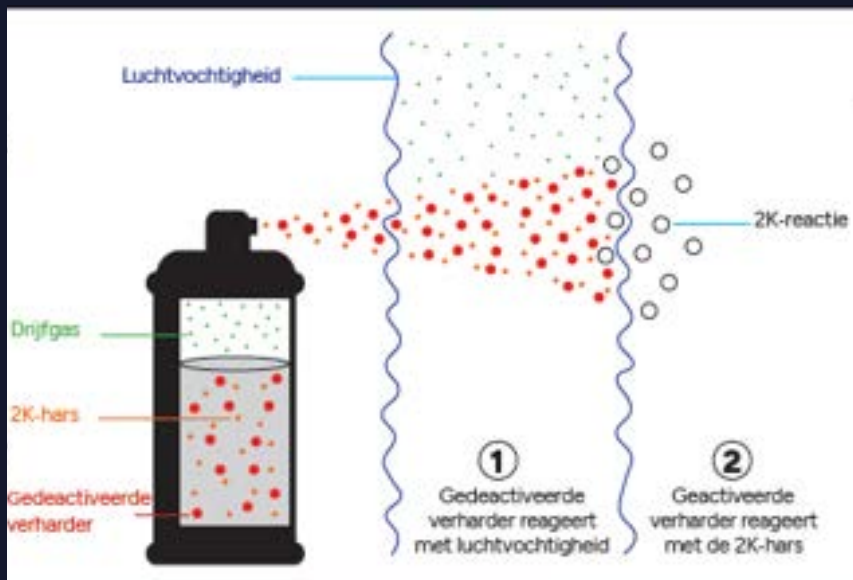

HOE WERKT HET?